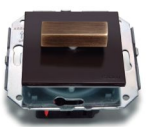

Brązowy moduł
Antykowane złote pokrętło